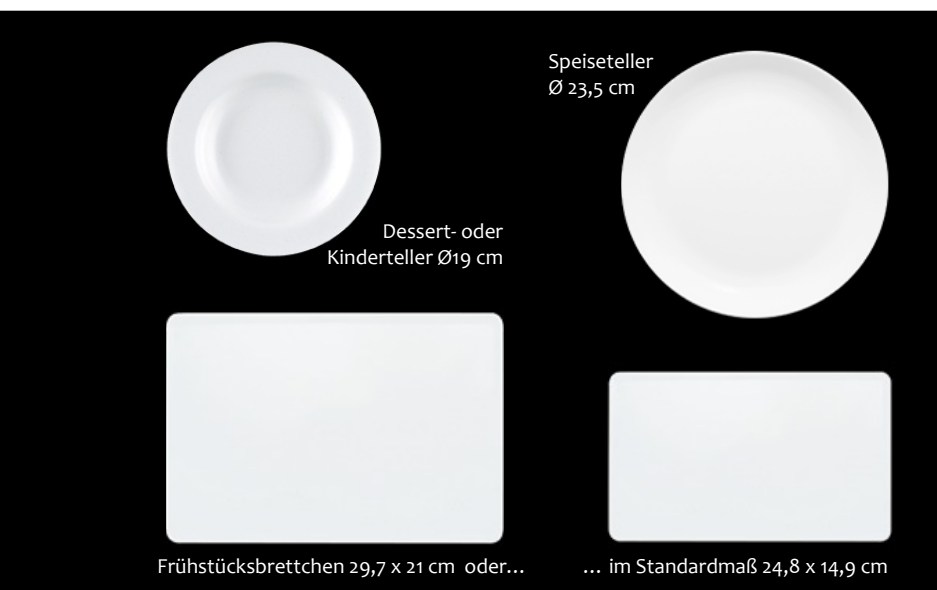

Diese Artikel sind bereits **ab 1 Stück**
mit Ihrem Aufdruck lieferbar!

Bereits ab **20 Stück** je Stück auch Tassen, Becher, usw: